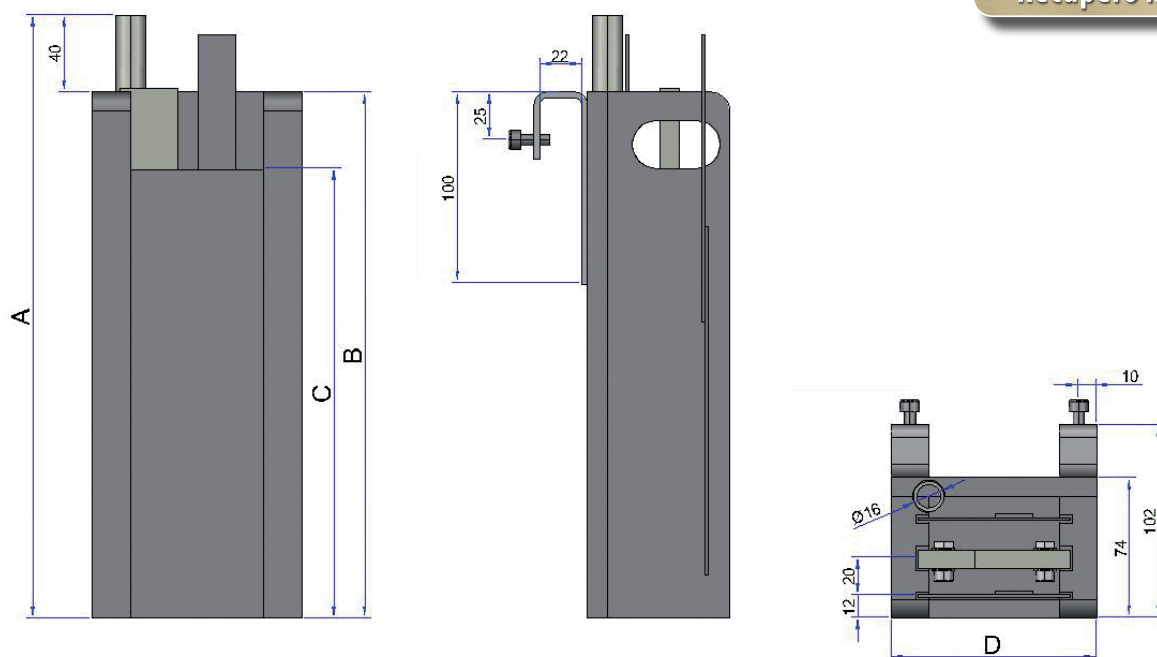

TYPES OF FILTRATION

REM SMALL IDENTIFICATION CODE

System	Application	Model	Rectifier	Cartridges (N°/l")	Pump	Anode Material	Cathode Material	Special Amperage and Voltage
RM=REM	S=Small	10=RemSmall 1 20=RemSmall 2 5A=RemSmall 5A 5B=RemSmall 5B	R1=1 WW=no Rectifier	00 11=1x10 21=2x10 32=3x20	M42=MPC042 E07=EVT7 E12=EVT12	/=Titanium C=Graphite	/=Copper N=Nickel	A=special Amperage/ Voltage 200A 12V
RM	S	2	R1	11	M42	/	/	/

Example of codification

DIMENSIONS

MODEL	Pump QMAX (m ³ /h)	H MAX	Overall dimensions (mm)			
			A	B	C	D
SIZE 1	1,5	5	315	275	205	110
SIZE 2	1,5	5	590	550	455	110
SIZE 5 A	1,5	5	315	275	205	180
SIZE 5 B	1,5	5	590	550	455	180

TECHNICAL TABLE

MODEL	Cell.Vol.	Mixed Oxides	Catode dimensions	Pump	Filter Unit	Pump QMAX (m ³ /h)	H MAX (m)	Kw	Rectifiers
RMS10	0,8 lt.	2/1	80x185 mm	MPC039	MINI10/N 042PP	1,5	5	0,12	12V 30A
RMS20	1,5 lt.	2/1	80x435 mm	MPC039	MINI10/N 042PP	1,5	5	0,12	12V 30A
RMS5A	1,3 lt.	2/1	150x220 mm	MPC039	MINI10/N 042PP	1,5	5	0,12	12V 30A
RMS5B	3,3 lt.	2/1	150x460 mm	MPC039	MINI10/N 042PP	1,5	5	0,12	12V 50A