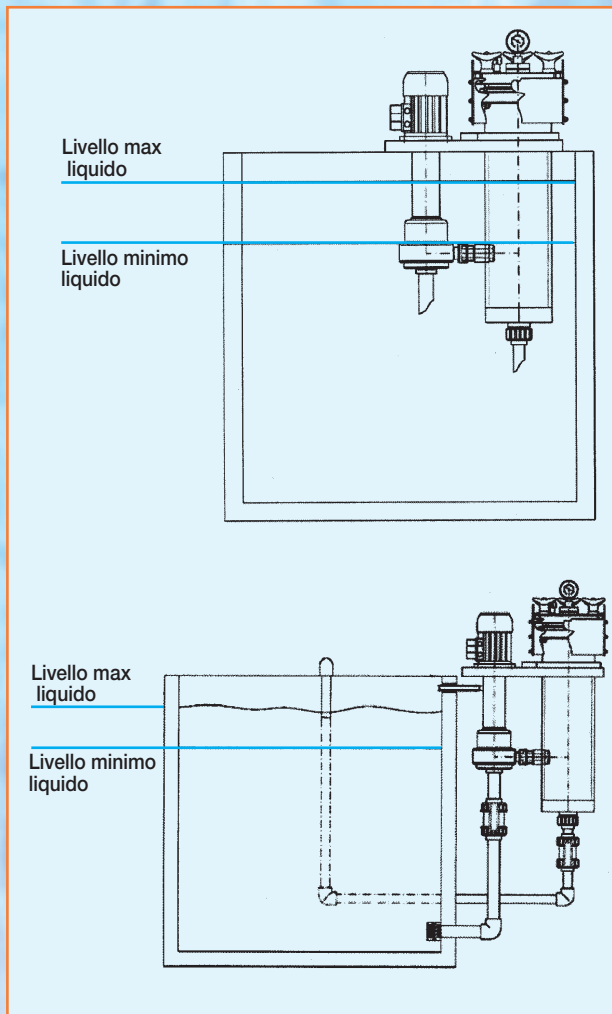

FLEX

Sistemi di filtrazione versatili
Versatile filter systems

Le pompe filtro Flex sono state progettate e costruite per la filtrazione di liquidi corrosivi, chimicamente compatibili con i componenti costruttivi della pompa e del filtro. Il funzionamento della macchina è consentito con temperature d'esercizio del fluido fino ad un massimo di 95 °C per la versione in PVDF e 80 °C per la versione realizzata in PP.

CARATTERISTICHE FEATURES

- Pompa verticale senza tenuta
 - Applicazione interna od esterna alla vasca
 - Versione intercambiabile Dischi/Cartucce
 - Disponibile PP - PVDF
-
- *Seal less vertical pump*
 - *Intank or out of the tank application*
 - *Discs & cartridges interchangeable kit*
 - *PP & PVDF version*

la fonte
srl.it

Sistemi ed filtrazione versatili
Versatile filter systems

**ALLACCIAMENTO
INTERNO ALLA VASCA**

INTANK APPLICATION

**ALLACCIAMENTO
ESTERNO ALLA VASCA**

OUT OF TANK APPLICATION

| Mod. | Dischi Discs Ø x N° | Cartucce Cartridges N° x L" | Pompa Pump Mod. | Q max pompa Q max Pump | KW | T max es. |
|------|---------------------------|-----------------------------------|---|---------------------------------|---------------------|------------------|
| FX | | 1 X 10 | EASY P 3000/N | 2500 | 0,12 | PP 80 PVDF 95 |
| FX | | 1 X 20 | EASY P 3000/N | 2500 | 0,12 | PP 80 PVDF 95 |
| FX | 130 x 35 | 3 X 10 | EASY P 3000/N | 2500 | 0,12 0,25 | PP 80 PVDF 95 |
| FX | 130 x 66 | 3 X 20 | EASY P 3000/N EASY P 8000/N | 2500 6500 | 0,12 0,25 | PP 80 PVDF 95 |
| FX | 200 x 35 | 7 x 10 | EASY P 3000/N EASY P 8000/N | 3000 6500 | 0,12 0,25 | PP 80 PVDF 95 |
| FX | 200 x 66 | 7 x 20 | EASY P 8000/N EASY P 10000/N EASY P 15000/N | 6500 10000 13500 | 0,25 0,55 1,1 | PP 80 PVDF 95 |
| FX | 200 x 66 | 12 x 20 | EASY P 15000/N EASY P 25000/N | 13500 23000 | 1,1 2,2 | PP 80 PVDF 95 |